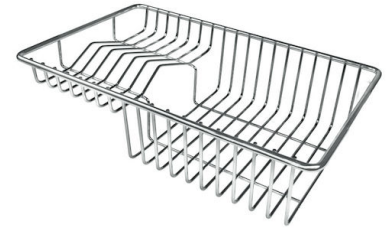

DESAGÜE 3,5" BASKET

Desagüe grande de 3,5" equipado con el práctico tapón cestillo que impide el flujo de las partes sólidas en la alcantarilla.

REBOSADERO PERIMETRAL

El rebosadero es una seguridad siempre presente en los fregaderos Foster que impide el desbordamiento del agua de la cubeta en caso de olvido. La solución del desagüe perimetral mejora la estética gracias a la forma cuadrada y esencial.

CUBETA DE RADIO ESTRECHO

Cubetas de formas cuadradas con un diseño moderno y una mayor capacidad. Para una estética minimalista conjugada con la máxima comodidad.

DETALLES

Acabado

Foster cepillado

Borde Instalación

DIBUJOS TÉCNICOS

ACCESORIOS OPCIONALES

Cesta blanca
8612 100

Cesta blanca de acero inoxidable
8612 000

Cesta portaplatos inox
8100 303
* sólo en combinación con el accesorio
8644 101

Cubeta blanca
8153 100

escurre pasta en acero inoxidable
8154 000

Rejilla portaplatos inox
8100 154

Tabla de corte de cristal
8631 300

Tabla de corte de HPDE
8657 001

Tabla de corte Twin in HDPE
8644 101

Bandeja perforada inox
8151 000
* sólo en combinación con el accesorio
8644 101